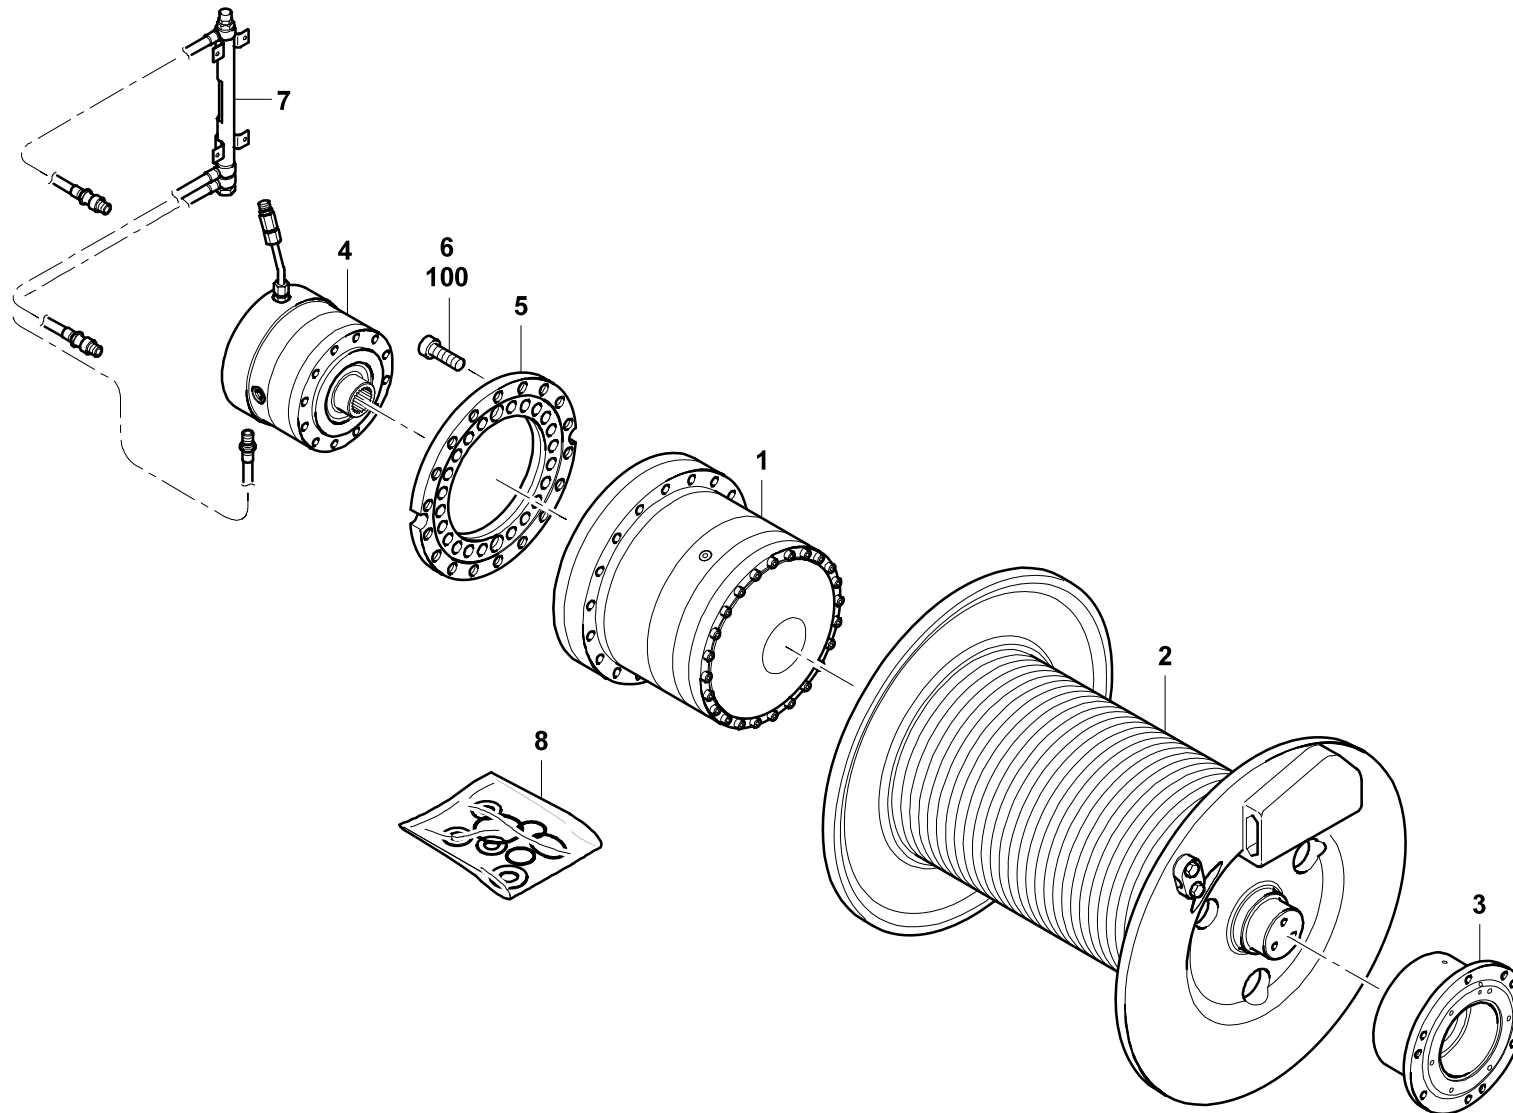

**GROVE**

HUBWERK

HOISTING GEAR

BILDТАFEL  
PICTORIAL DISPLAY**GMK4080-3**

10.19

**3057654-ETL E**

1/1

3057654-E-BL01-1019-0000